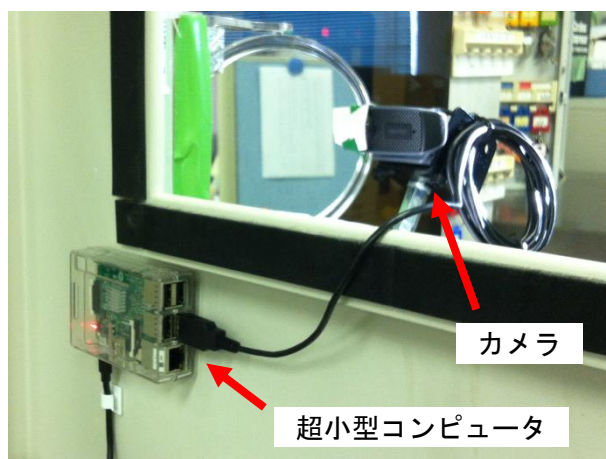

有限会社パテンティックソフトウェア

TEL : **052-930-2088**

E-mail : p-cam@patentic.co.jp

URL : <http://www.patentic.co.jp/>

担当 : 篠田善規 (しのだよしのり)

p-Cam システムのご紹介

p-Cam システムは、超小型コンピュータに接続したカメラで管理パネルの LED 表示を撮影し、インターネット上のサーバーに転送する事によって、駐車場の入庫状況を公開するシステムです。

p-Cam システムは、以下の写真のような、名刺サイズの超小型コンピュータとカメラのコンパクトなセットです。設置場所に困るような大きなサーバーやパソコンではありませんし、消費電力は最大でもスマートフォン程度（800mA 程度）です。

このセットを、管理パネルに設置します。

設置は、ネオジウム磁石という強力な磁石でパネルにくっつけていますので、パネルに穴を開けるような工事などは必要なく、簡単に、すっきりと設置できます。